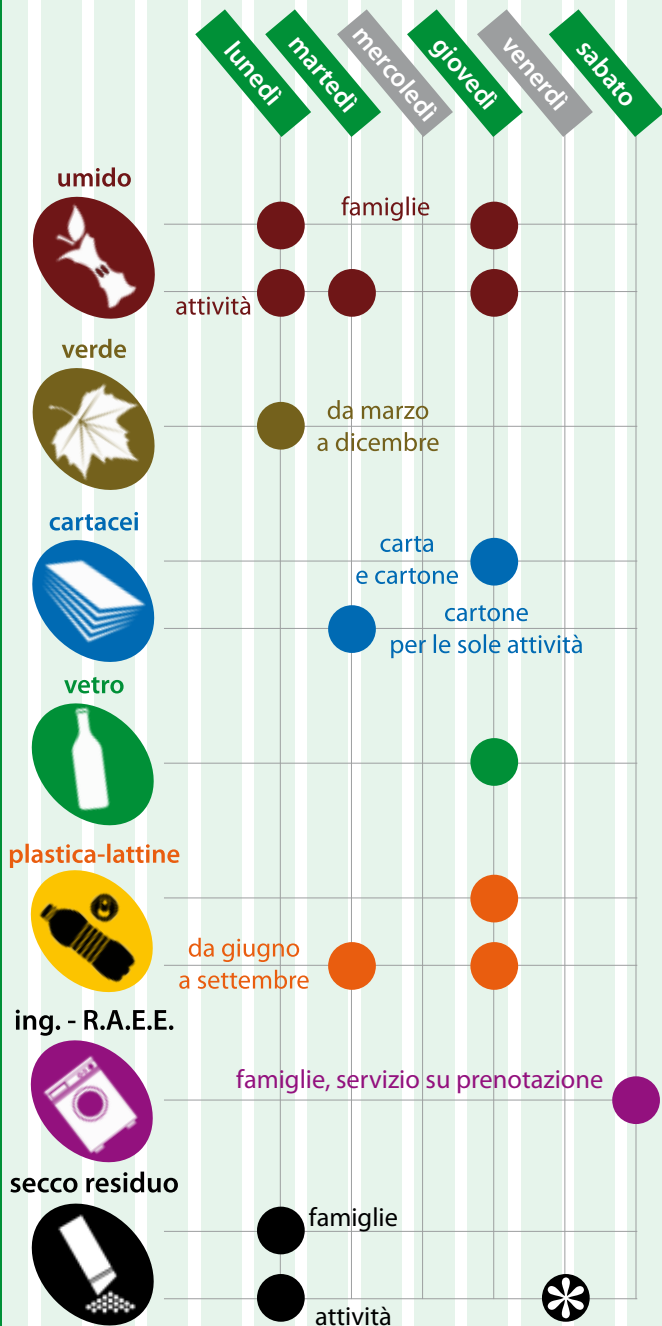

come e quando

IN STRADA

entro le **6:00**

PORTA A PORTA
con rilevamento

sacco **grigio** o bidone

numero di **RITIRI SETTIMANALI**
e **ORARIO** per l'esposizione in strada

zona A verde

- Allende
- Bixio
- Brodolini
- Ca' Matta
- Carducci (dai civici 19/20)
- Cascina Fornace (borgo)
- Cervi (Fratelli)
- Dalla Chiesa
- De Amicis
- Diaz
- Don Minzoni
- Don Puglisi
- Europa
- Fallaci
- Giusti
- Gramsci
- Indipendenza
- Legnano
- Liberazione (civici da 1 a 57 e civici pari)
- Madonna di Caravaggio
- Magenta
- Martin Luther King
- Matteotti (da via Carducci a via Moro e traverse)
- Montanelli
- Moro
- Padre Pio
- Paolo VI
- Papa Giovanni XXIII (dai civici 23/24)
- Pisacane
- Roma
- San Francesco d'Assisi
- San Martino
- Santa Caterina da Siena
- Solferino
- Togliatti

il calendario del porta a porta

 solo per utenze speciali

zona B rossa

- Amendola
- Bandiera (Fratelli)
- Boito
- Buozzi
- Buzzoni
- Canzo
- Colombo
- Costituzione
- Curiel
- da Vinci Leonardo
- D'Acquisto
- De Gasperi
- Di Vittorio
- Donizetti
- Einaudi
- Fermi
- Galilei
- Galvani
- Garibaldi
- Grandi
- Italia
- La Malfa
- Lambro
- Leoncavallo
- Liberazione (da via Liguria a Martin Luther King)
- Liguria
- Lirone
- Machiavelli
- Mameli
- Marconi
- Martiri di Cefalonia
- Marx
- Mascagni
- Mattei
- Mazzini
- Mazzola
- Miglioli
- Milano
- Morandi
- Nazario Sauro
- Negri
- Nenni
- Ponchielli
- Porta
- Puccini
- Quattro Novembre
- Resistenza
- Rosselli (Fratelli)
- Rossini
- Santa Maria
- Spinelli
- Tobagi
- Toscanini
- Toti
- Traversi
- Trento
- Turati
- Venticinque Aprile (solo civici pari dal 56 al 70)
- Verdi
- Vespucci
- Volta