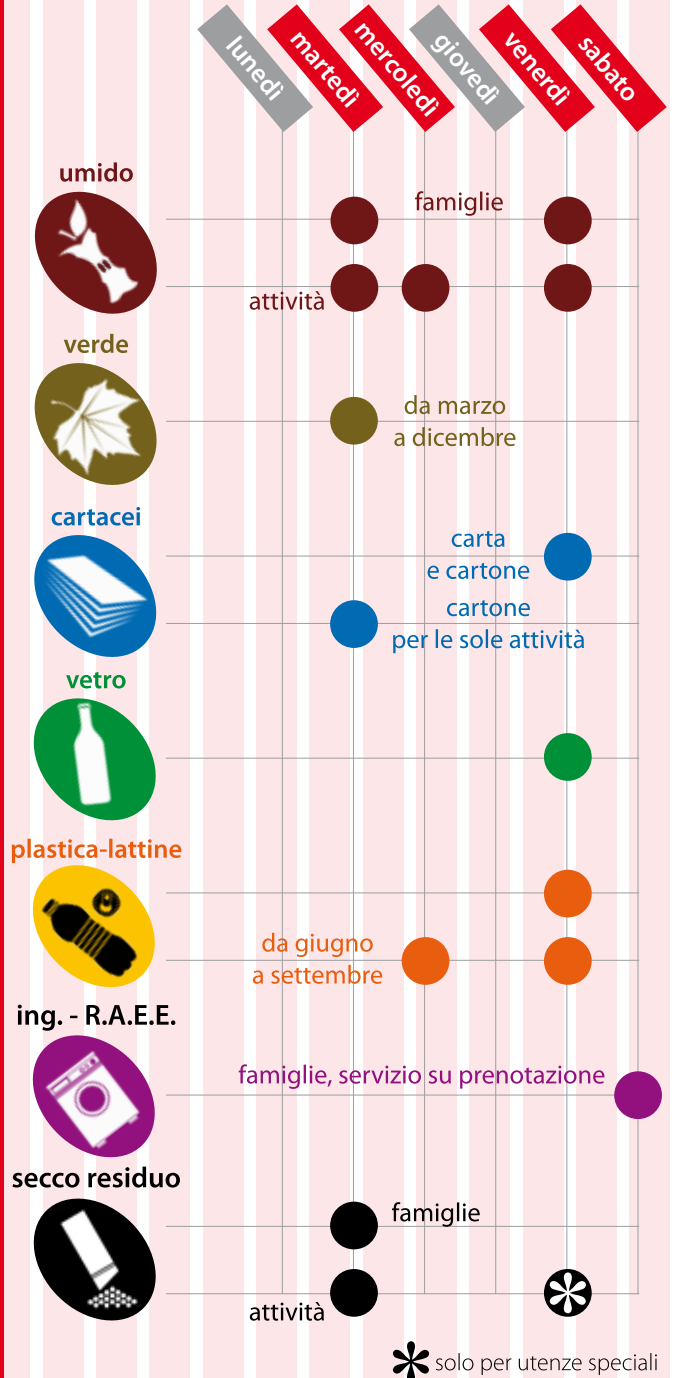

il calendario del porta a porta