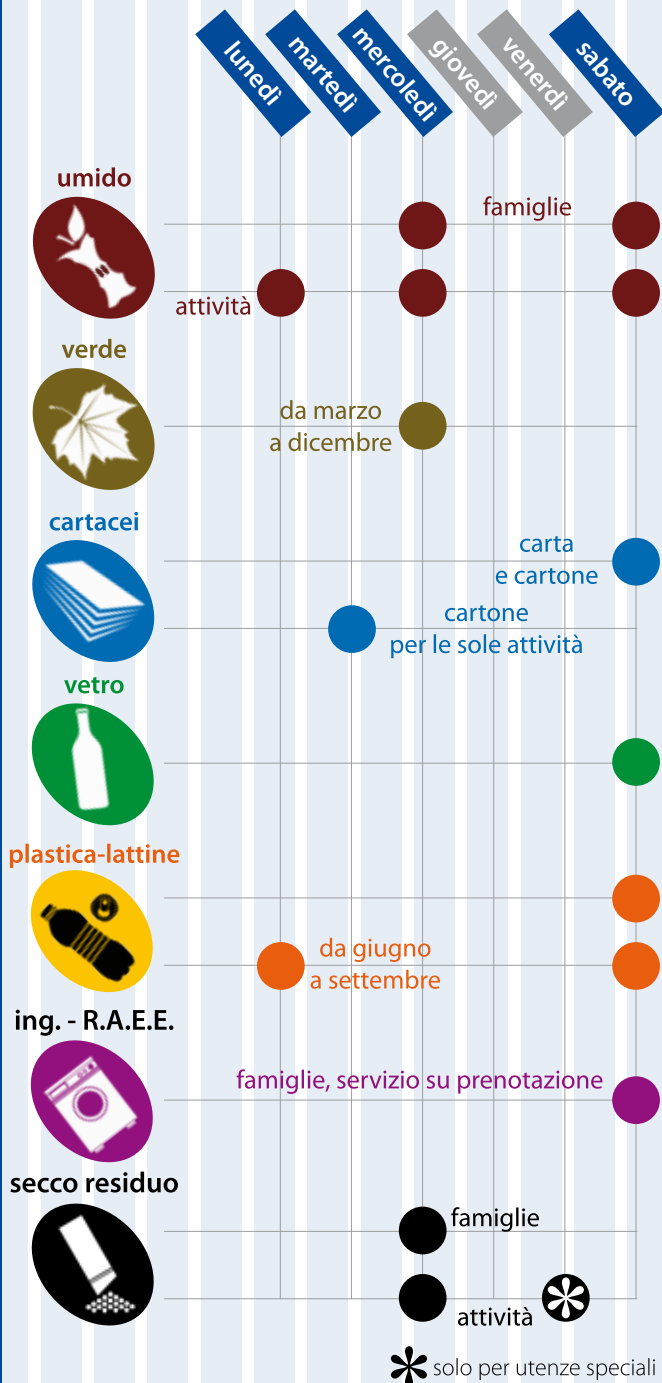

il calendario del porta a porta