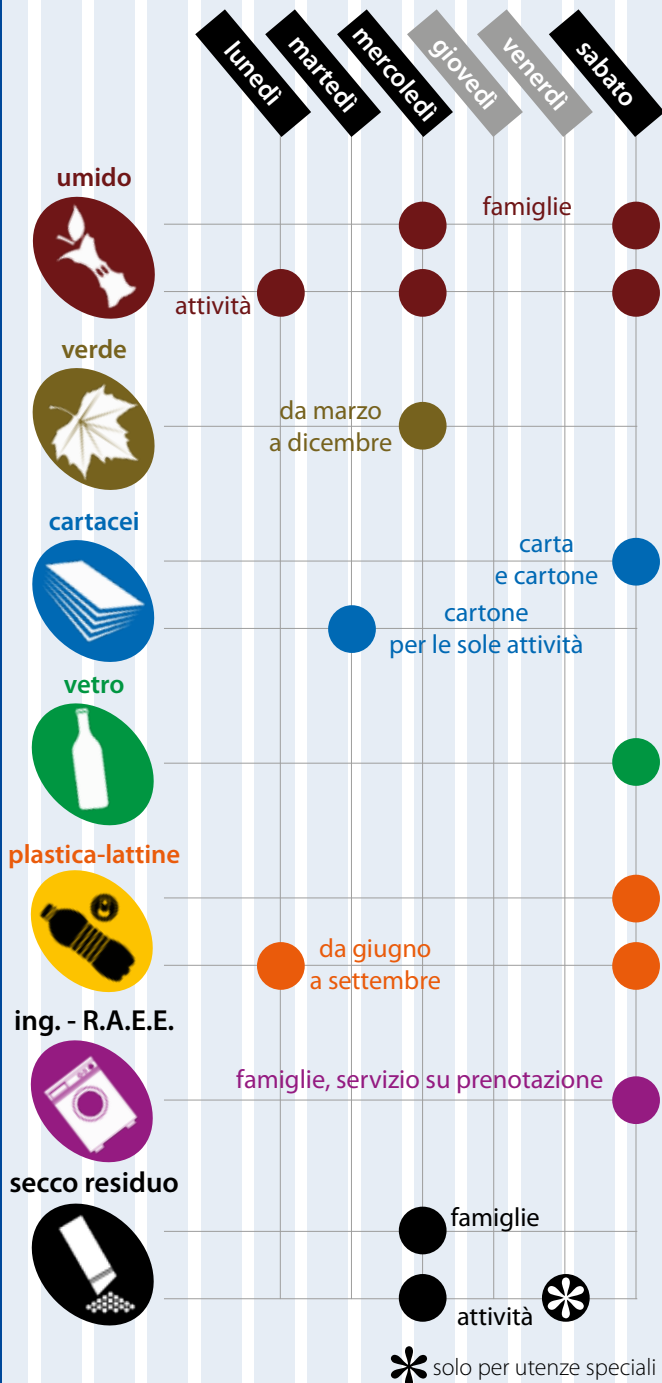

il calendario del porta a porta