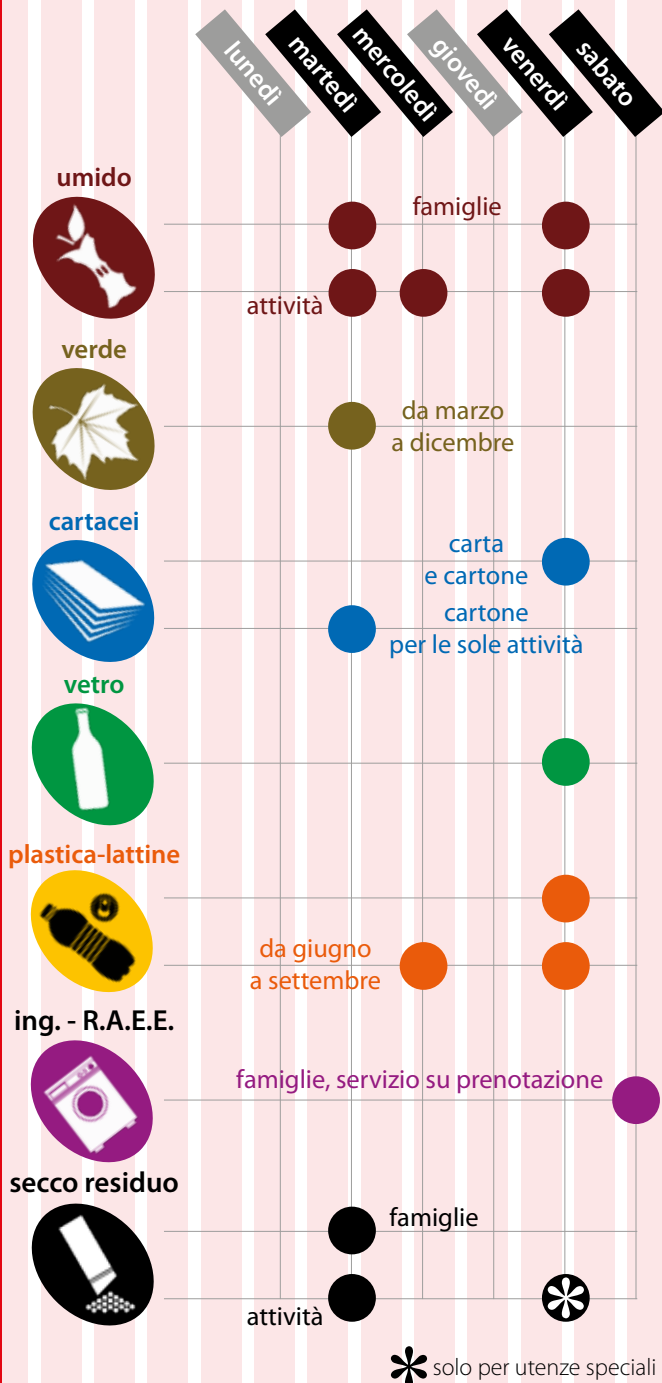

il calendario del porta a porta